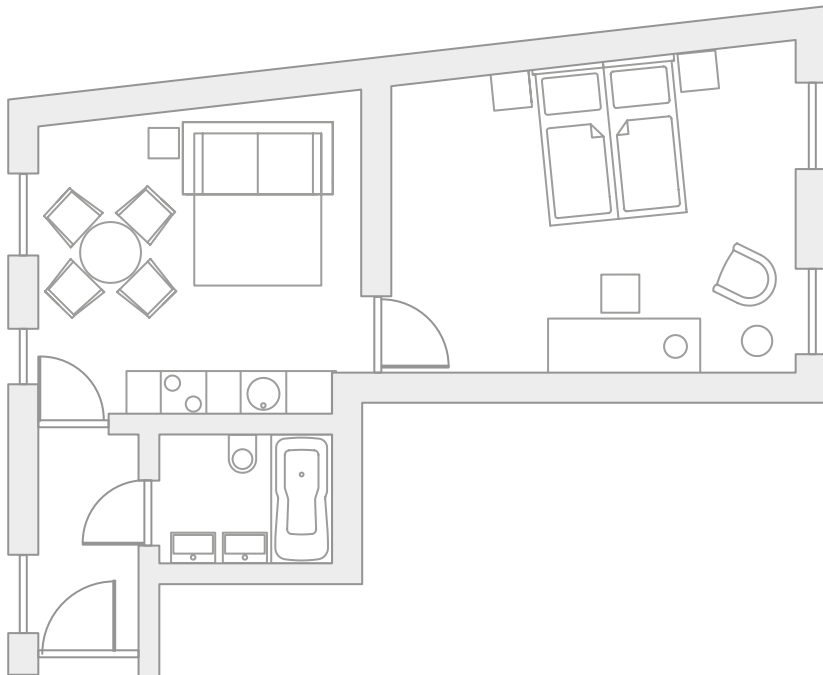

APPARTEMENT-HOTEL AN DER RIEMERGASSE

COMFORT SUITES

3 COMFORT SUITES

60 m²
Vorraum
Wohnzimmer/Küche
Schlafzimmer
2 Einzelbetten
1 Schlafsofa

Auf über 60 m² präsentiert die Comfort Suite ein ganz spezielles Flair. Die auf das Wohnambiente harmonisch abgestimmten Farben setzen die hochwertige Ausstattung gekonnt in Szene.

Diese Suite bietet einen praktischen Vorraum, eine komplett eingerichtete, moderne Kitchenette bzw. eine Küche mit Geschirrspüler, ein gemütliches Wohnzimmer mit ausziehbarer Doppelpolsterbank und ein separates Schlafzimmer. Damit verfügt die Suite über insgesamt 4 Betten.