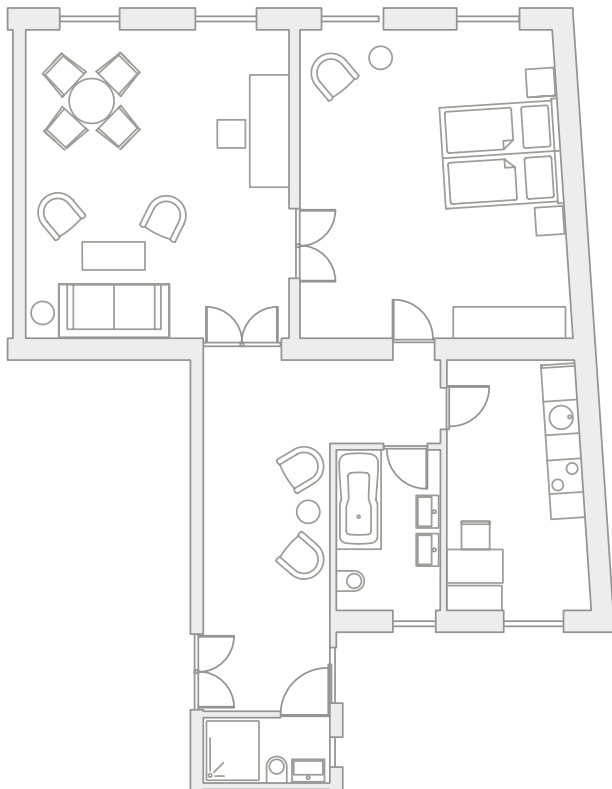

APPARTEMENT-HOTEL AN DER RIEMERGASSE

DELUXE SUITES

2 DELUXE SUITES

Die großzügig angelegte Suite lässt viel Freiraum für entspannte Erholung. Mit ihrem separaten Wohn- und Essbereich ist sie auch ideal für Geschäftsreisende geeignet. Auf 80 m² zeigt das Apartment seinen hellen, modernen Charme in ausgewählter Farbkomposition.

Die Deluxe Suite besteht aus einem Vorraum, einer voll ausgestatteten Küche, einem Wohnzimmer sowie einem Schlafzimmer. In Summe verfügt diese Suite über 4 Betten. Im Badezimmer stehen Dusche und Badewanne zur Wahl. WC und Gäste-WC sind separat begehbar.

80 m²

Vorraum

Küche

Wohnzimmer

Schlafzimmer

Bad und Gästetoilette

2 Einzelbetten

1 Schlafsofa